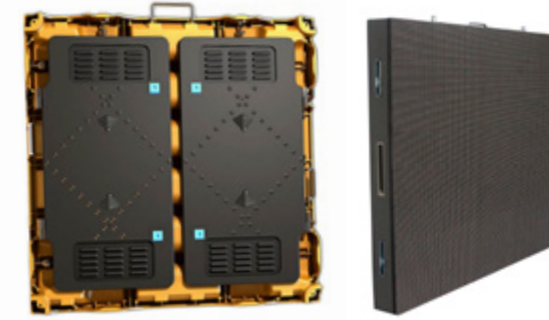

LED Displays
Rental INDOOR

SKU: 620 P2.5 Size 3800156606203
SKU: 613 P4 Size 3800156606135
SKU: 614 P5 Size 3800156606142

	P2.5	P4	P5
Pixel pitch	2.5 mm	4 mm	5 mm
Display size	640x640mm	768x768mm	960x960mm
Module size	160x160mm	256x128mm	320x160mm
Brightness	2000cd/m²	2000cd/m²	2000cd/m²
Pixel Density	160 000dots/ m²	62 500dots/ m²	40 000dots/ m²
Drive mode	1/16 Scan	1/16 Scan	1/16 Scan
Port Type	HUB75	HUB75	HUB75
Working Temp.	-20°C/+50°C	-20°C/+50°C	-20°C/+50°C
MAX Power	600W	600W	750W
Life Span	50 000 h	50 000 h	50 000 h