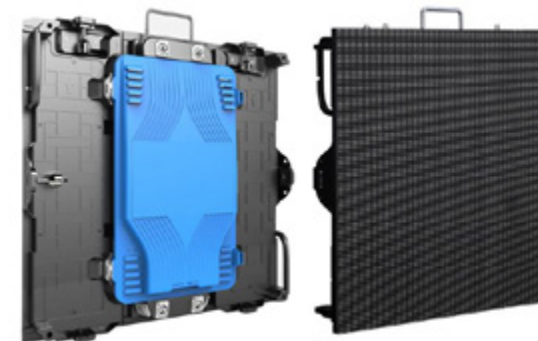

LED Displays
Rental OUTDOOR

SKU: 615 P4 Size 3800156606159
SKU: 616 P5 Size 3800156606166

	P4	P5
Pixel pitch	4 mm	5 mm
Display size	768x768mm	960x960mm
Module size	256x128mm	320x160mm
Brightness	7500cd/m²	7500cd/m²
Pixel Density	62 500dots/ m²	40 000dots/ m²
Drive mode	1/8 Scan	1/8 Scan
Port Type	HUB75	HUB75
Working Temp.	-20°C/+50°C	-20°C/+50°C
MAX Power	600W	750W
Life Span	50 000 h	50 000 h