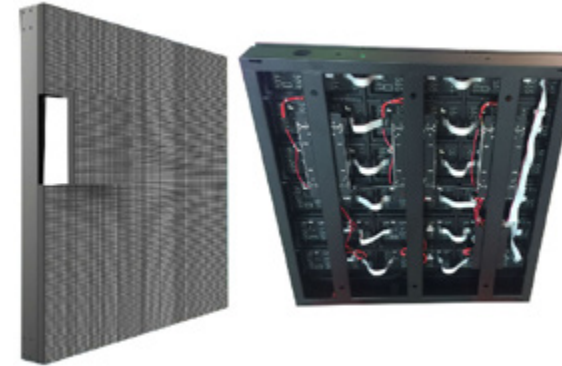

- Stadiums and concerts
- Indoor music halls
- Commercial outdoor use

LED Displays
Module Indoor

SKU: 631 P3 Size 3800156606319
 SKU: 601 P4 Size 3800156606012
 SKU: 602 P5 Size 3800156606029

	P3	P4	P5
Pixel pitch	3 mm	4 mm	5 mm
Module size	192x192 mm	256x128 mm	320x160 mm
Module pixels	64x64 pixel	64x32 pixel	64x32 pixel
Brightness	1100cd/m ²	1100cd/m ²	1100cd/m ²
Refresh rate	1920 Hz	1920 Hz	1920 Hz
Drive mode	1/32 Scan	1/16 Scan	1/16 Scan
Module Power	16.5W	16.5W	17W
Working Temp.	-20°C/+50°C	-20°C/+50°C	-20°C/+50°C
Pixel Composition	SMD 3in1 RGB	SMD 3in1 RGB	SMD 3in1 RGB
Life Span	50 000 h	50 000 h	50 000 h