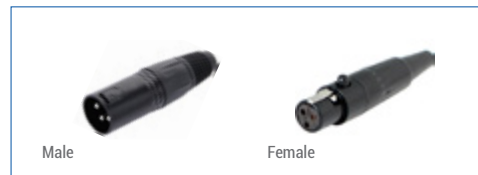

SKU: 905 3800156609051

Power CON IN

SKU: 679 3800156606791 SKU: 960 3800156609600

XLR 3PIN -Male , Female - LH P005A

SKU: 678 3800156606784 SKU: 963 3800156609631

Power CON OUT

SKU: 961 3800156609617 SKU: 962 3800156609624